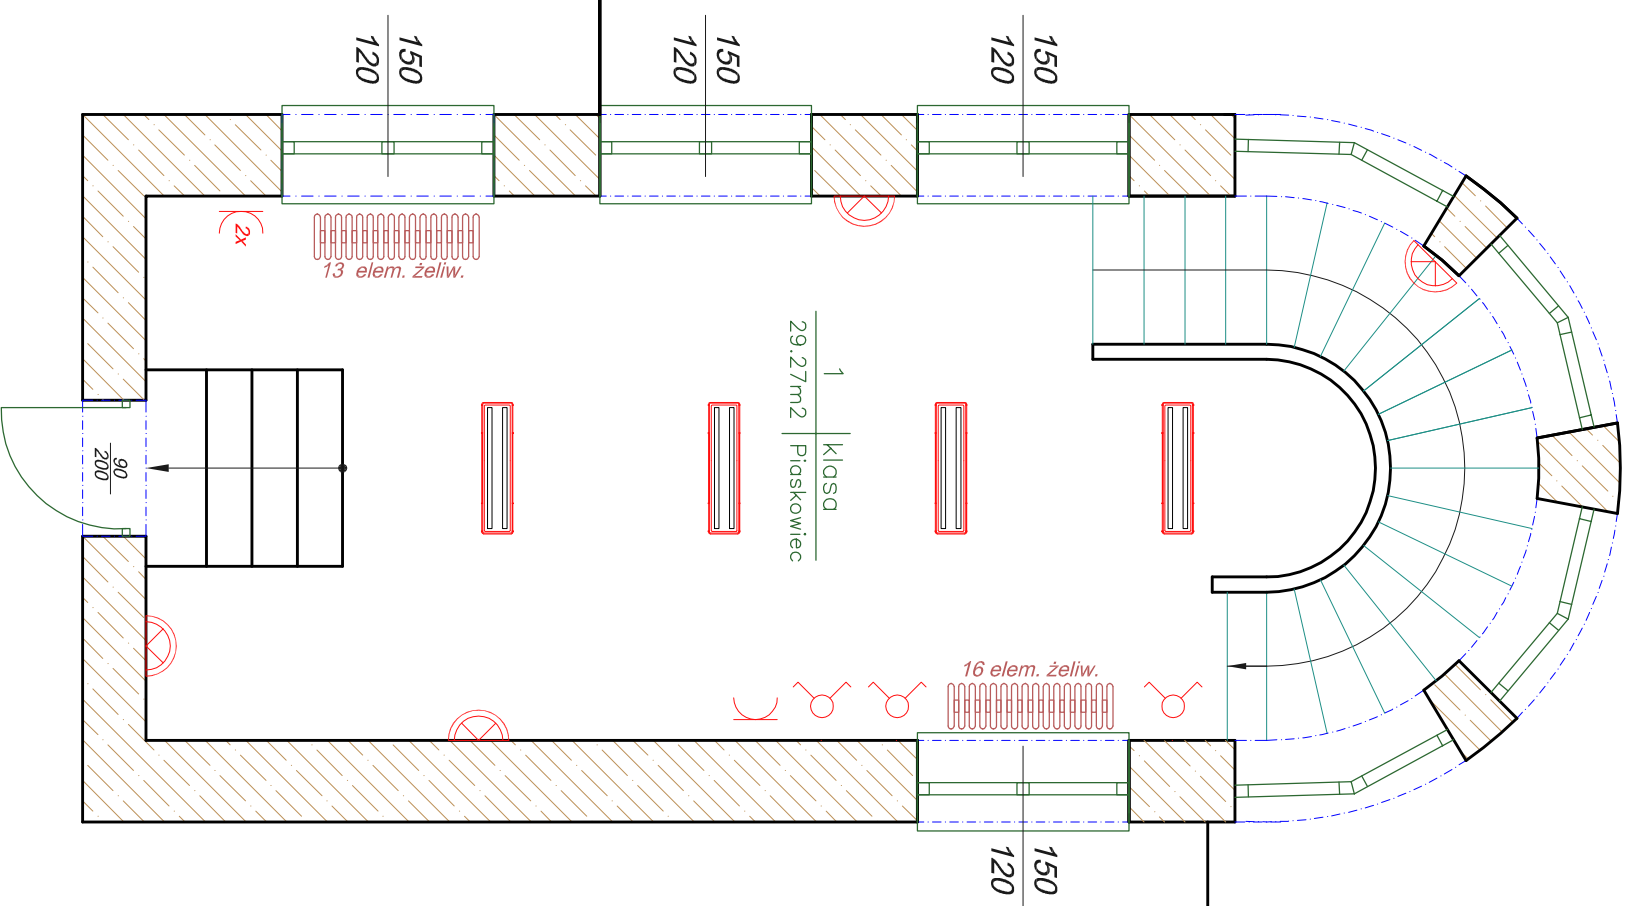

SKALA 1:100

III - PIETRO

Zestawienie powierzchni

Numer	Nazwa	Powierzchnia	Material podloza
1	Klasa	29.27 m2	Piaskowiec
		29.27 m2	

OBIEKT	BUDYNEK SZKOŁY. L.O. "KOPERNIK".	Nr. rys.
ADRES	działka Nr.136/2 ul. Łopuskiego 42 78-100 KOŁOBRZEG	SKALA 1:50
OPIS	III - PIETRO	DATA 05 - 2016
OPRACOWAŁ:	Henryk Hulewicz AB / 8300 / 15 / 83	PODPIS: