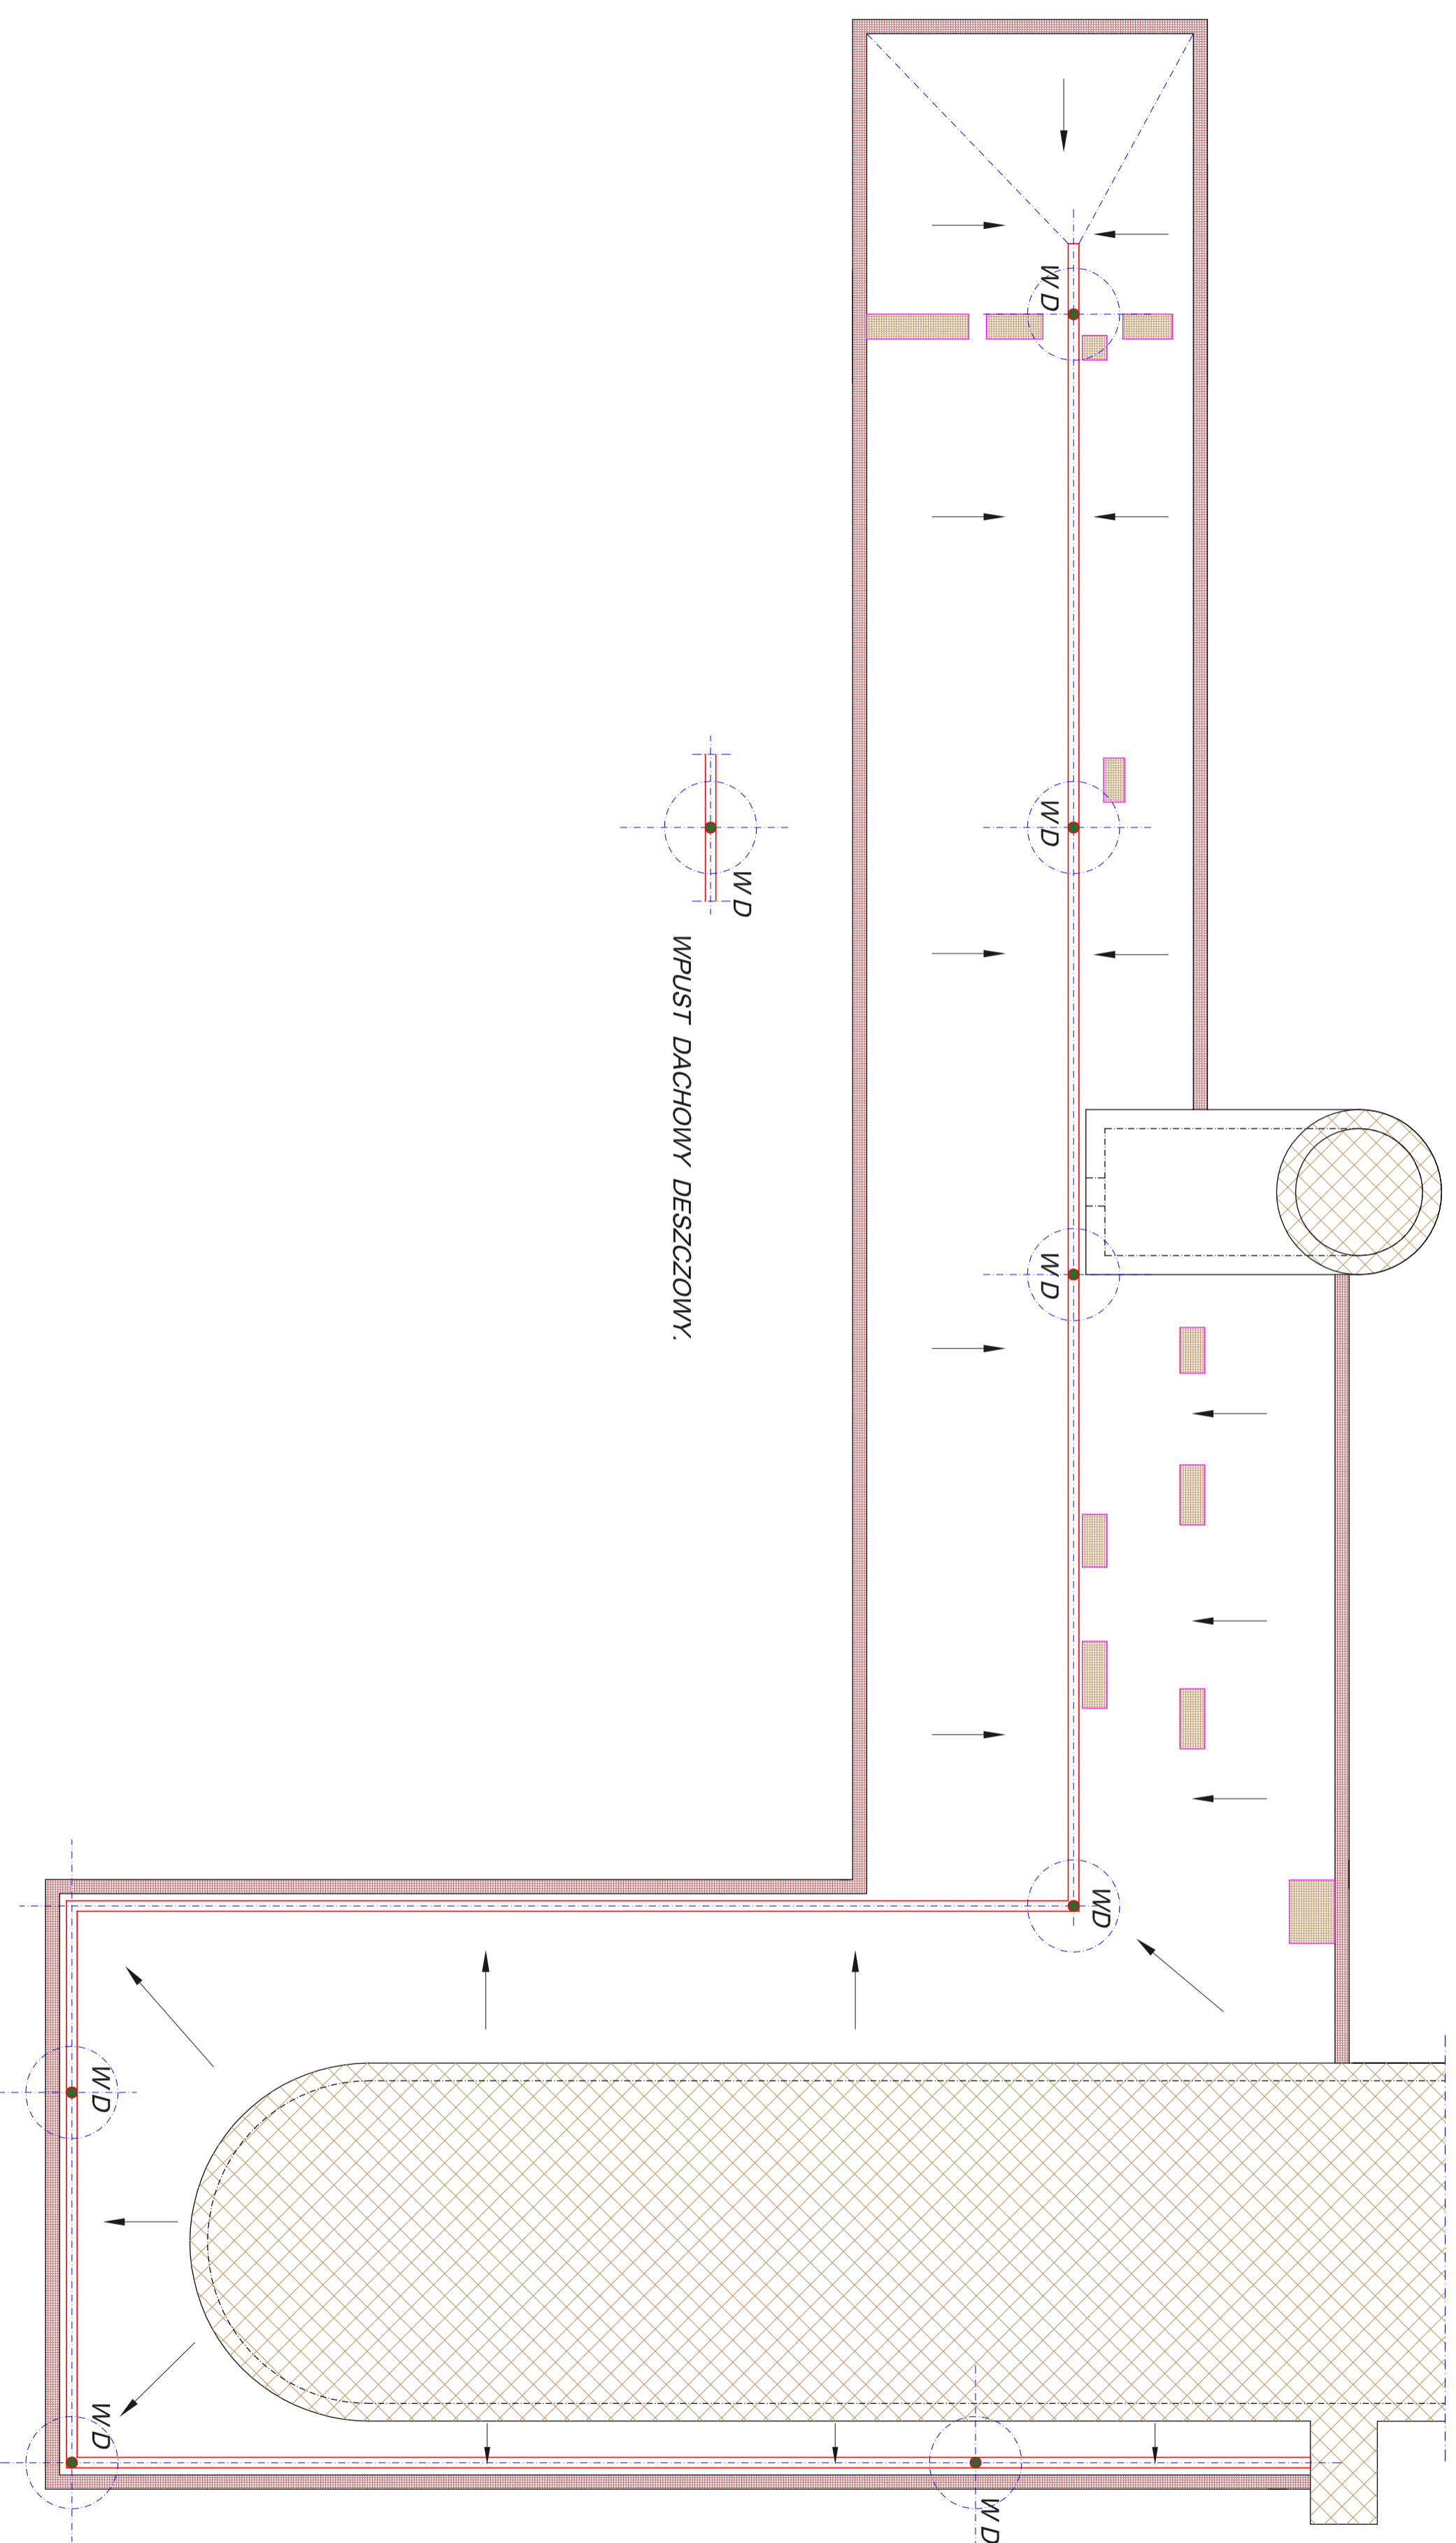

RZUT POŁĄCZI DACHU.

SKALA 1:100

OBIEKT	BUDYNEK SZKOŁY. L.O. "KOPERNIK".	Nr. RYS.
ADRES	dziąłka Nr.136/2 ul. Łopuskiego 42 78-100 KOŁOBRZEG	SKALA 1:100
OPIS	RZUT DACHU	DATA 05 - 2016
OPRACOWAŁ:	Henryk Hulewicz AB / 8300 / 15 / 83	PODPIS